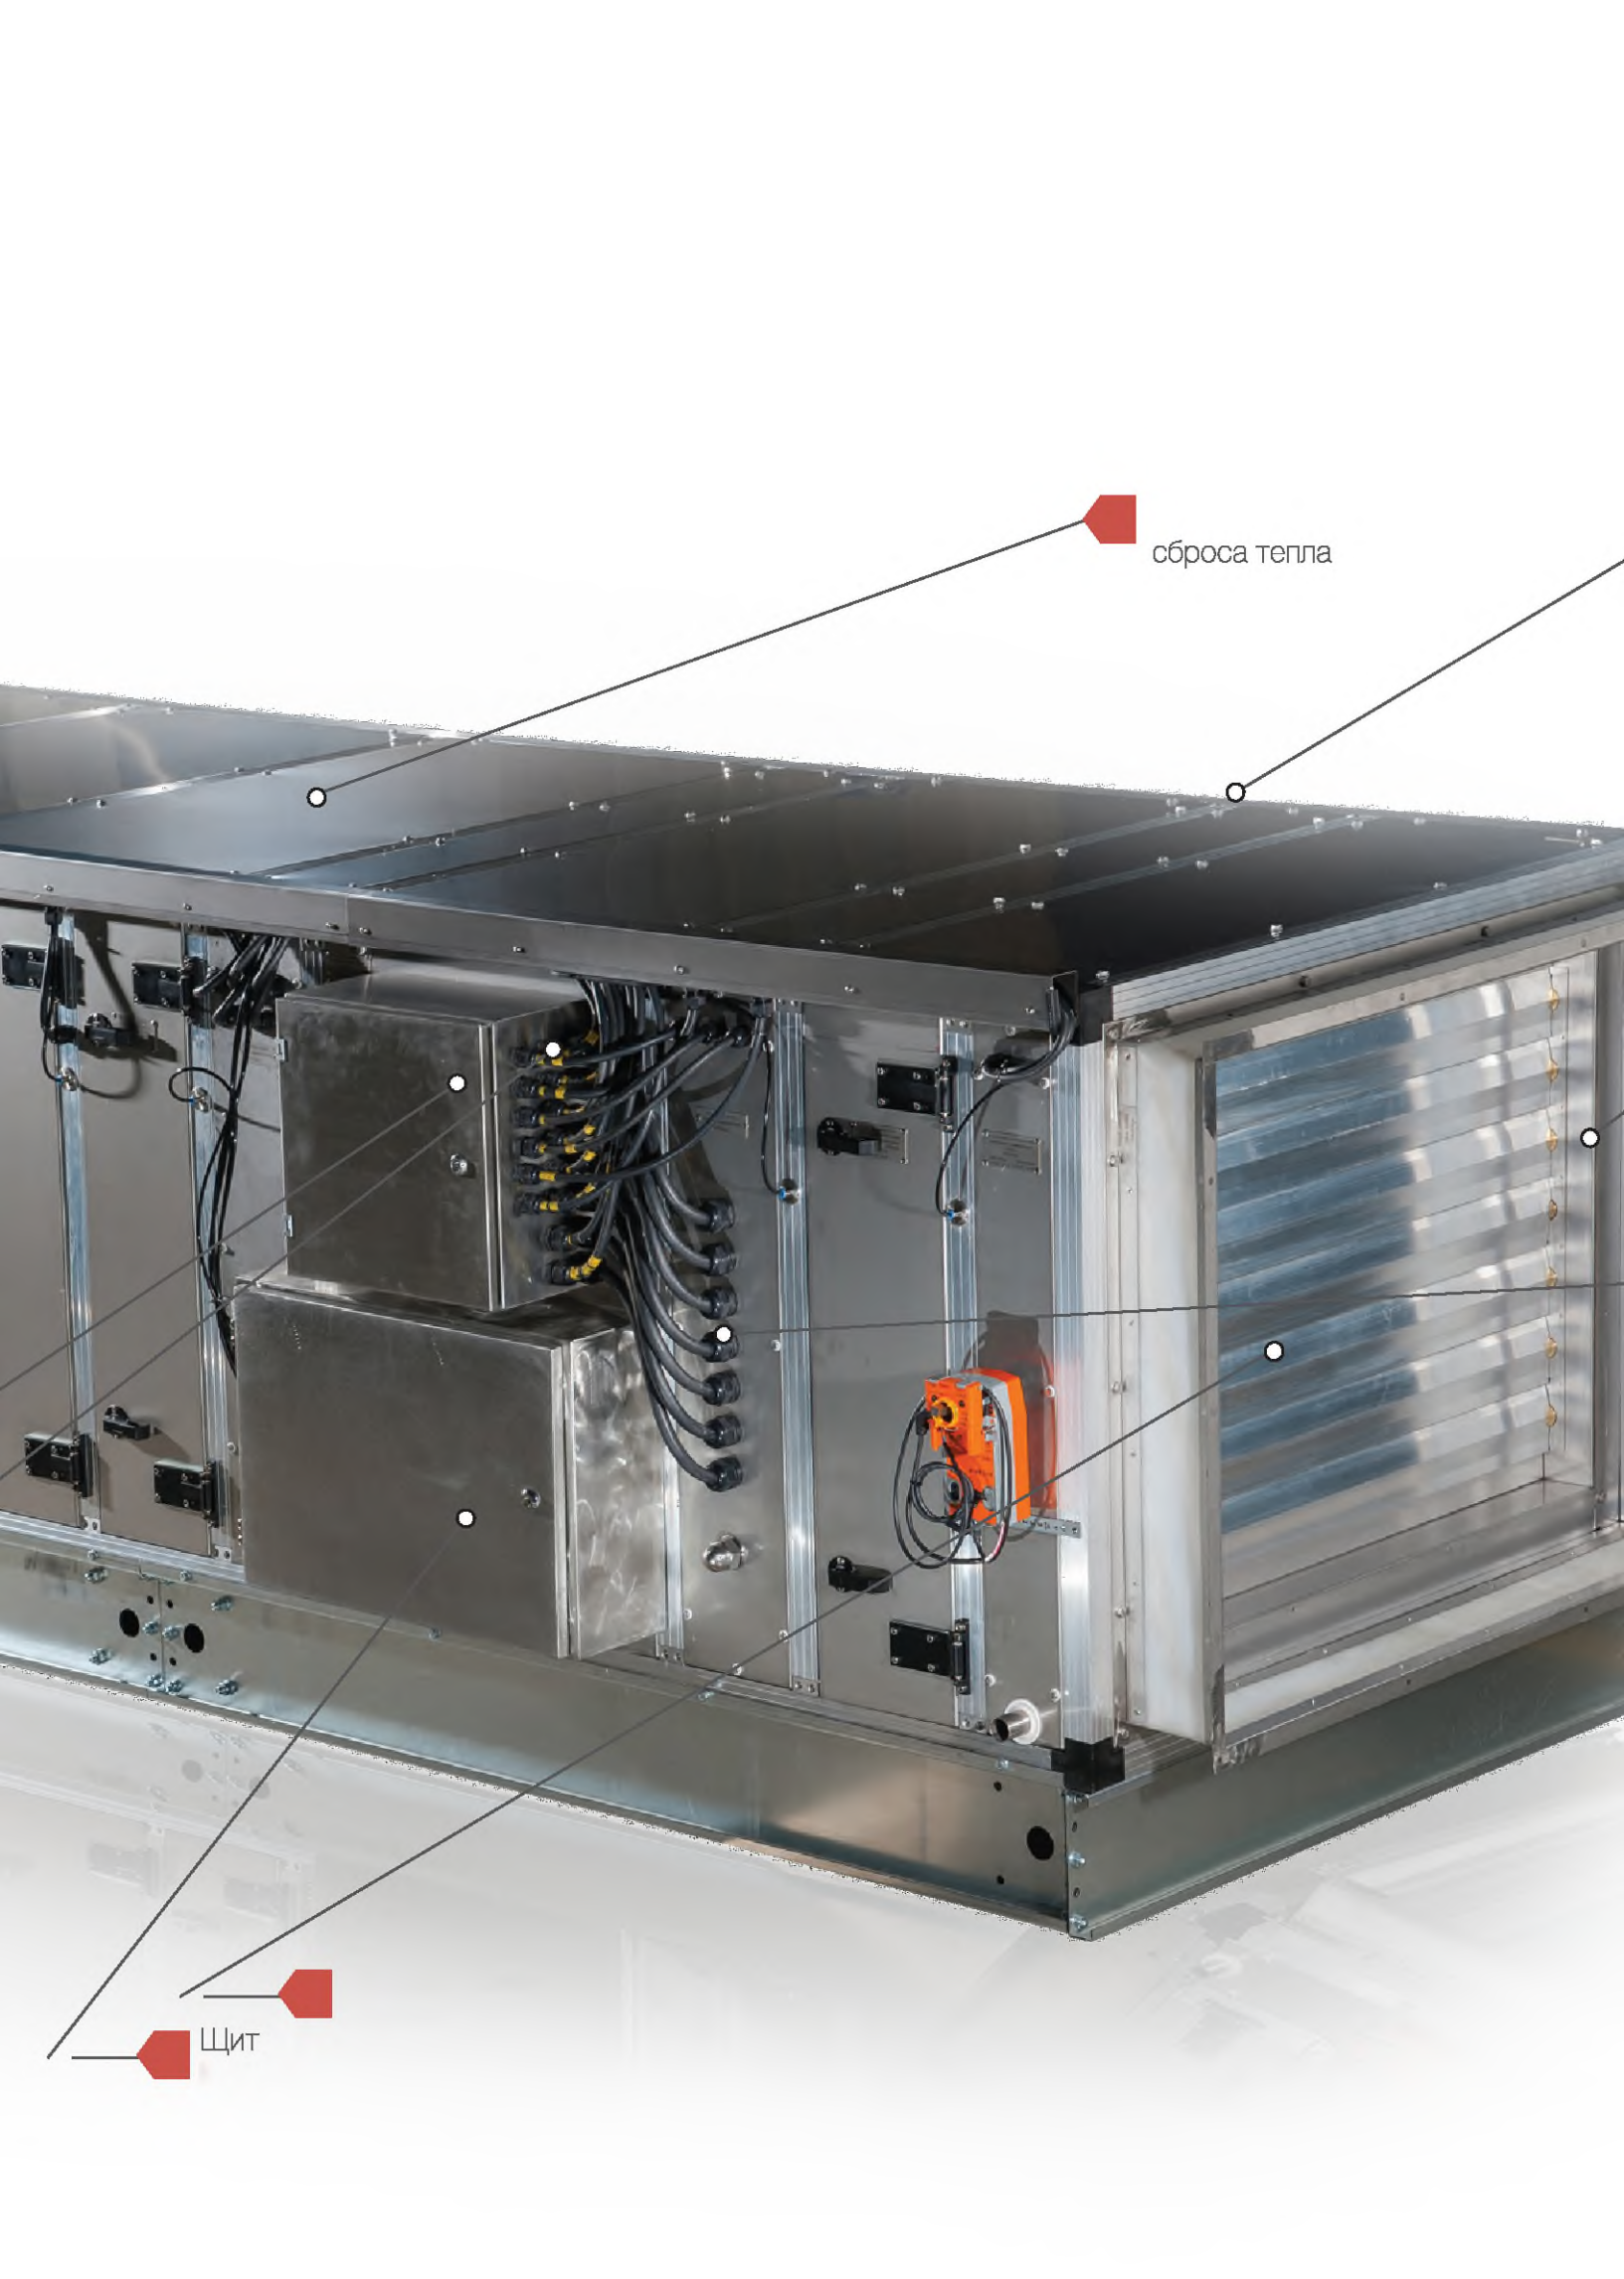

-30° -55°

-50°

Приводные
электродвигатели

Опорная рама

Клеммная

сброса тепла

Щит

(, ,)