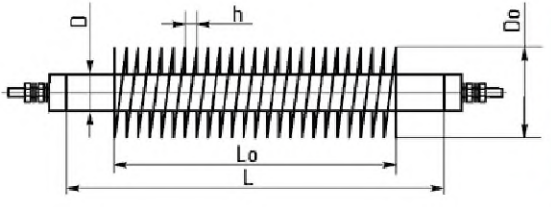

« ».

( )

« ( ) — »,

) 40 - 47% (27 - 40% ( )